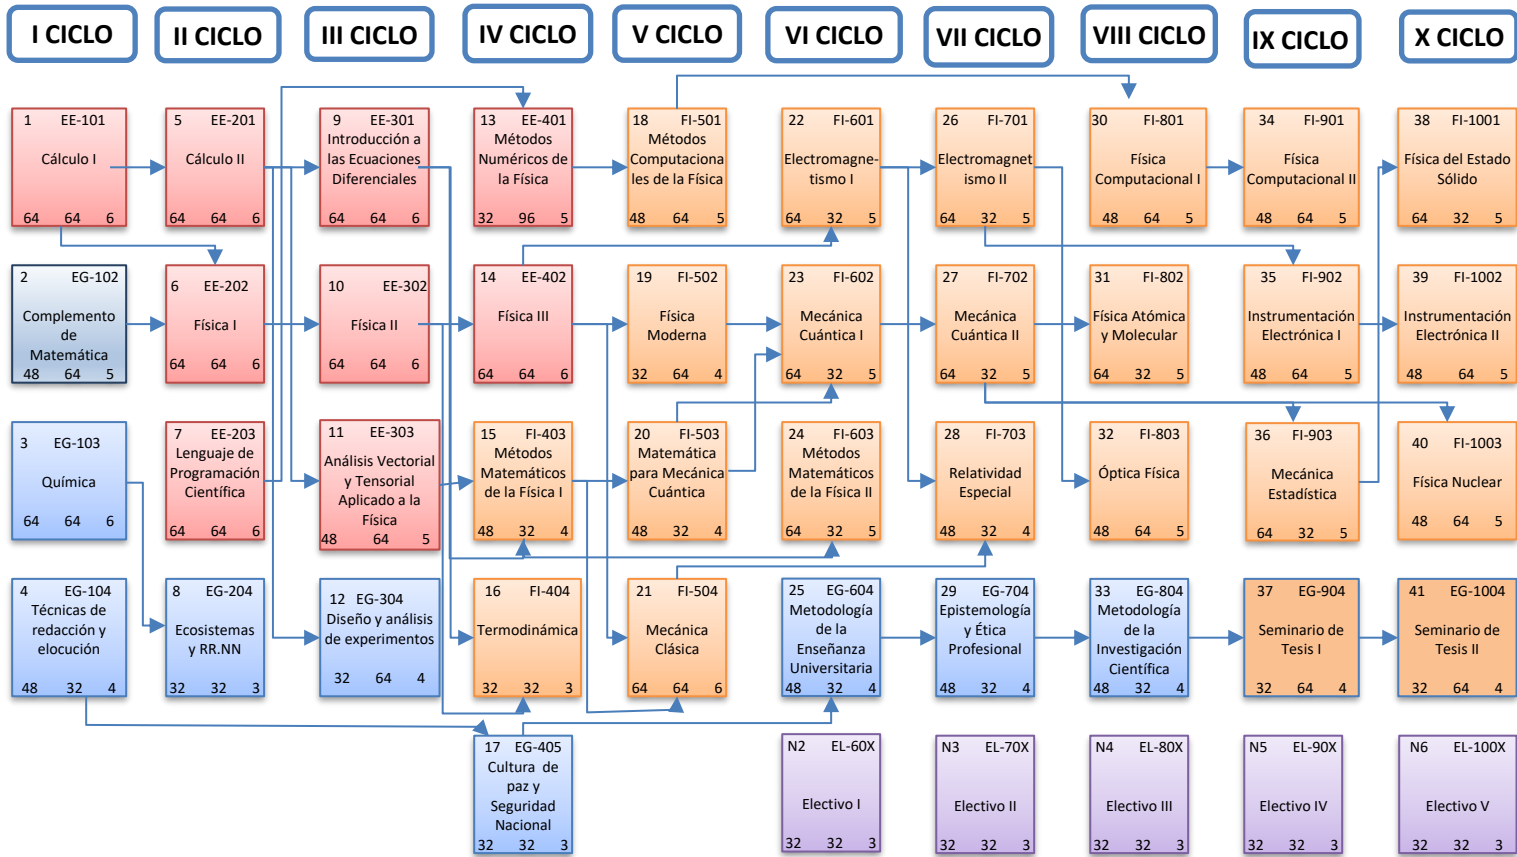

VII. MALLA CURRICULAR

COMPETENCIAS ALINEADAS

H.T.S.: Horas de teoría semestral
H.P.S.: Horas de práctica semestral